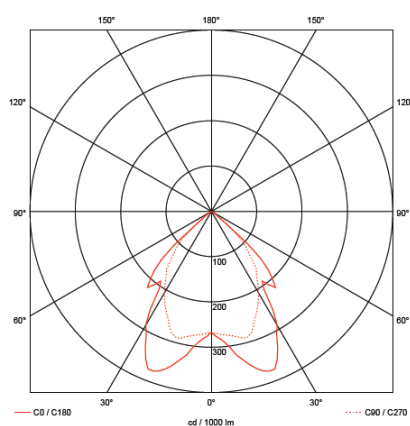

PRODUCT INFO

SQUARE

downlight LAY-IN

- 600 x 600 mm.
- Opening tegel 200 x 200 mm.
- Inbouwhoogte 105 mm.
- Armatuur voorgekabeleerd met GST-3 stekker.
- Optie dimbaar.
- Armatuur voorzien van EVG ballast.
- Armatuur steeds voorzien van uitgelaserde tegel in dezelfde uitvoering van het plafond.
- Inclusief ophanging voor trimless plaatsing in het plafond.
- Om beschadiging te voorkomen is elke tegel voorzien van een eenvoudig te verwijderen folie.
- Standaardkleur metaalzilver of wit. Andere kleuren op aanvraag.

ceilux lay-in 2x26W	46186

2xD/E 26W
 3600Lm
 3000K of 4000K
 230V-50Hz
 G24 Q3
 EVG
 200 x 200 mm
 H=105 mm
 CE

NOT DIMMABLE EEI = A2

DIMMABLE EEI = A1